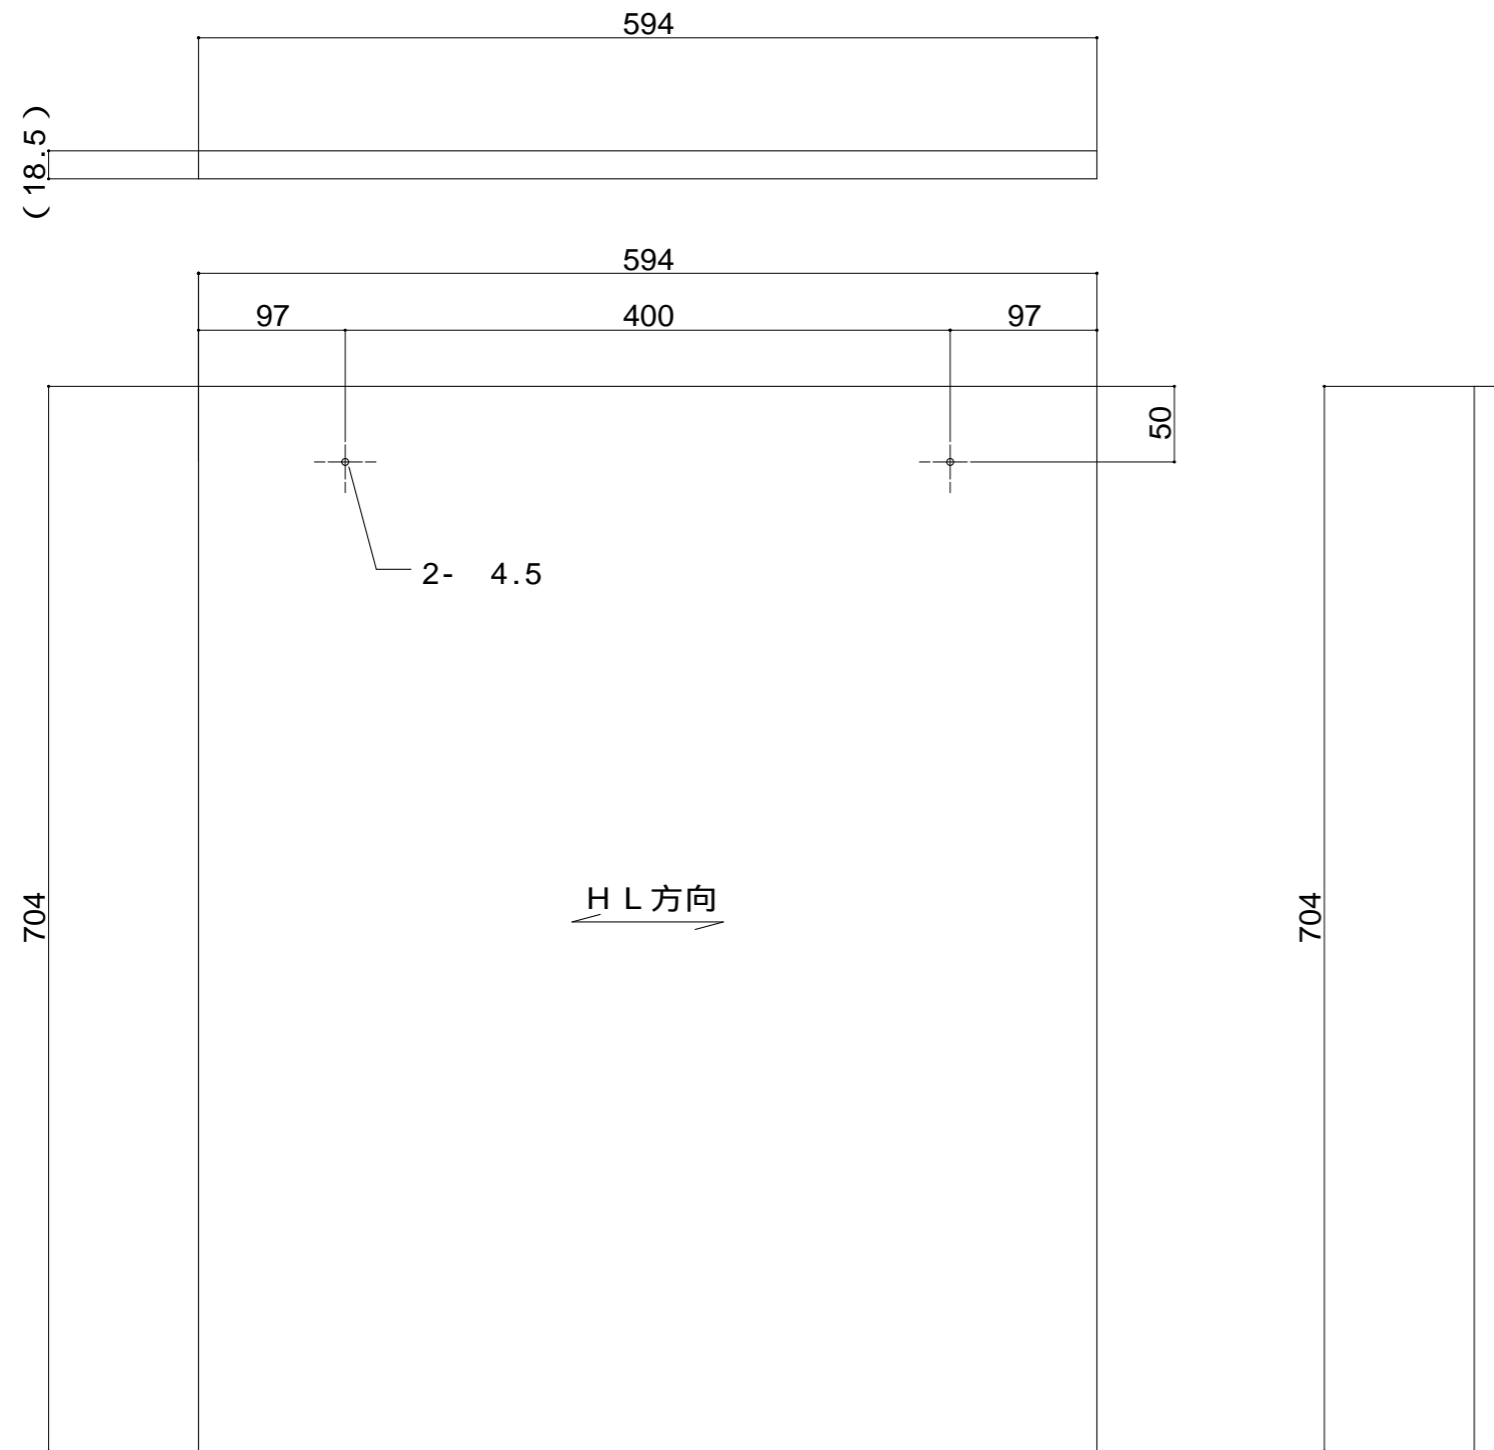

幅60cmモデル・フルドア面材図面

【仕様】

MDF芯地 442M3 t0.3 HL仕上げ貼り / 裏面白化粧
 四方ローカン貼り (ST4)

製品名	ボッシュ ビルトイン食器洗い機 幅60cm		
品番	ステンレスドア面材	縮尺	1
	作図日	2020年6月18日	投影法
承認	照査	製図	株式会社 G-Place