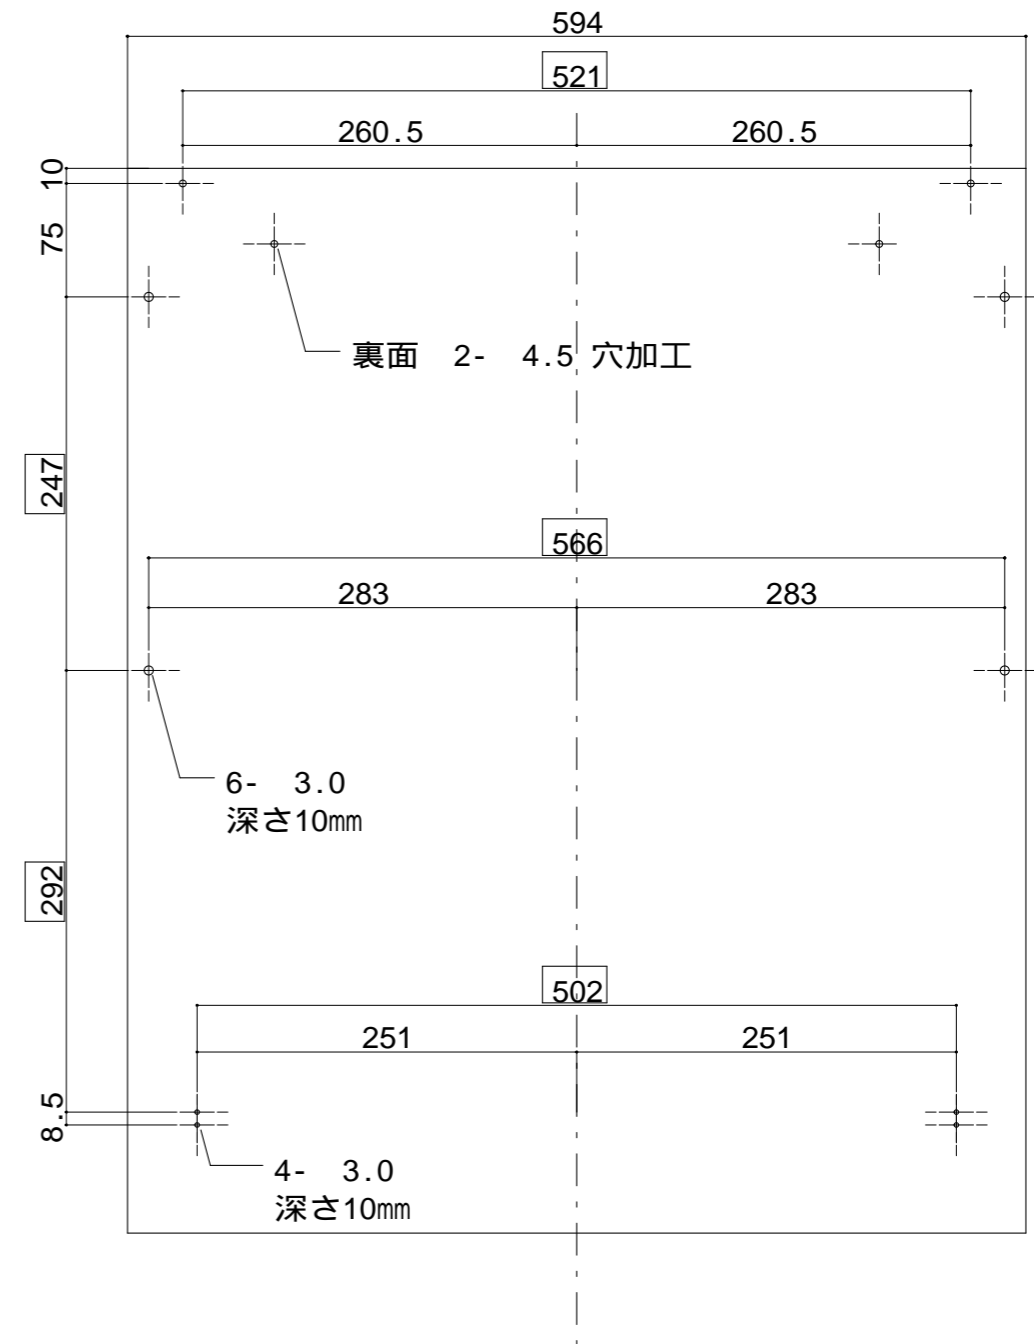

幅60cmモデル・フルドア面材図面

【仕様】

MDF芯地 442M3 t0.3 HL仕上げ貼り / 裏面白化粧
 四方ローカン貼り (ST4)

製品名	ボッシュ ビルトイン食器洗い機 幅60cm		
品番	ステンレスドア面材	縮尺	1
	作図日	2020年6月18日	投影法
承認	照査	製図	株式会社 G-Place